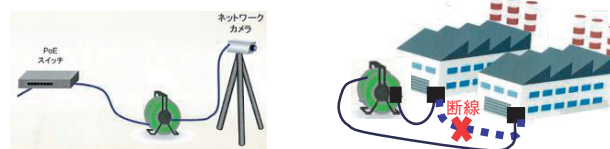

図1 高遮へいリール及び専用パッチコード

表1 仕様

項目	仕様
ケーブル	PoE,PoEplus 対応 高遮へい Cat.6A
コネクタ	防水仕様 (IPX7) 仕様の RJ45 ジャック
ケーブル長	45 m
寸法 (幅/高さ)	300 mm / 390 mm
総質量	8.0 kg

図2 使用例 (ネットワークカメラ, 断線時の応急復旧)

表2 LANリールシリーズラインナップ

製品名	スーパーリール	高遮へいスーパーリール	高遮へい 10 Giga リール	OPT リール
	スーパーリール mini			
ケーブル	PoEplus 対応 Cat.5e	PoEplus 対応 高遮へい Cat.5e	PoEplus 対応 高遮へい Cat.6A	光ファイバ GI,SM
コネクタ	防水仕様 RJ45 ジャック	防水仕様 RJ45 ジャック	防水仕様 RJ45 ジャック	防水仕様 4C 光コネクタ
ケーブル長	スーパーリール: 90 m	45 m	45 m	230 m
	スーパーリール mini: 45 m			
総質量	スーパーリール: 8 kg	6 kg	8 kg	18 kg
	スーパーリール mini: 5 kg			