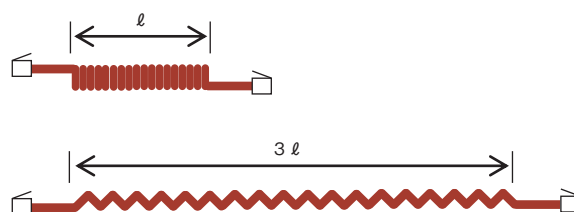

また、デスク周り付属品、POS レジ用、病院内での常設接続においても使用可能であり、伸縮機能を利用して手軽に接続機器を移動できます。

3. 特 長

- ・ANSI/TIA-568.2-D で規定されている Category 5e (Cat.5e) 規格に対応
- ・外被に特殊 PVC を使用しており繰り返しの伸縮が可能
- ・通常のパッチコードと比較して約 28% 細径, 約 45% 軽量
- ・両端プラグ付き加工品にて販売
- ・カール部分は約 3 倍に伸ばすことが可能
- ・標準色: 茶, 白

カール部分は約3倍伸ばせます!

図1 スーパーカール™ (茶)

表1 構造表

サイズ×対数	仕上外径 (約 mm)	カール部分長さ (ℓ) (cm)
28AWG × 4P	3.9	20, 30, 50

*完成品カール部分長さℓはケーブル長の約 1/10 となります。

例: カール部分長さℓ = 20 cm の場合, 伸長 3ℓ = 約 60 cm

カール部分長さℓ = 30 cm の場合, 伸長 3ℓ = 約 90 cm