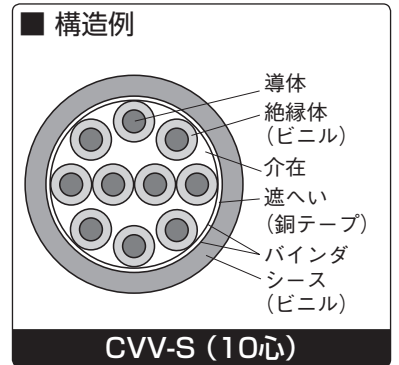

# 制御用ケーブル(遮へい付)

RoHS LRV

制御用ビニル絶縁ビニルシースケーブル CVV-S、SHCVV-S、FP-CVV-S、FP-SHCVV-S

- 規格 [CVV-S] JCS 4258  
[SHCVV-S] 昭和電線仕様  
[FP-CVV-S] [FP-SHCVV-S] JCS 4370
- 用途 600V以下の制御用
- 特長
  - ・難燃性 [CVV-S] [SHCVV-S] JIS C 3005 傾斜試験に合格  
[FP-CVV-S] [FP-SHCVV-S] IEEE std.383:1974による  
垂直トレイ試験に合格
  - ・絶縁体の許容温度 [CVV-S] [FP-CVV-S] 60℃  
[SHCVV-S] [FP-SHCVV-S] 80℃
- 線心識別 (標準) [2心] 黒・白  
[3心] 黒・白・赤  
[4心] 黒・白・赤・緑  
[5心以上] 絶縁体(黒)表面にナンバリング
- シース色 (標準) 黒