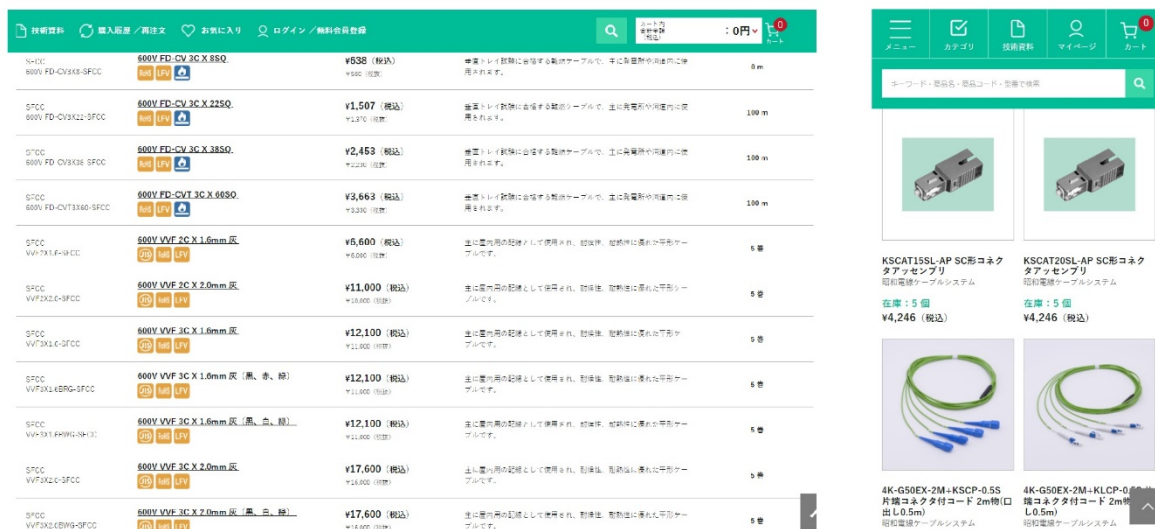

2. ECサイト「蛙屋」のこだわり

① いつでもどこからでもご購入可能

蛙屋ではパソコンはもちろん、スマートフォンからでも見積書の即時発行やリアルタイムな在庫表示が可能です。これにより、購入までのご判断に要していた時間を大幅に短縮できま

PRESS RELEASE

す。また、今までは、平日の所定時間内での電話や FAX のやり取りが通常でしたが、蛙屋のオープンにより、これからは 24 時間いつでもどこからでもご発注が可能となります。

EC サイト「蛙屋」リアルタイム在庫確認画面

② 便利な案件管理機能

蛙屋では、ご発注履歴はもちろん、案件毎に購入製品を管理できる仕組みを搭載しております。これにより過去案件でご購入された製品、条長、数量、金額が案件毎に把握できるため、再注文や新規案件の予算取りがとてもスムーズになります。

EC サイト「蛙屋」件名登録画面

③ 豊富な製品情報をいつでも

これまででは、技術資料の提供は人を介したメールや FAX のやりとりが必要で、欲しい情報をお届けするのに数日かかりました。蛙屋では、昭和電線グループおよび掲載メーカーの製