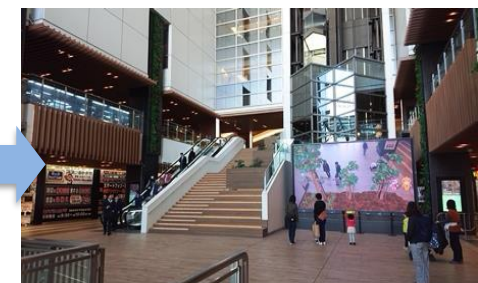

5) ルフロン2階を奥へ直進

★4) が休止の場合、ルフロン1階
大型モニター左手のエスカレーター
で2階へ移動可能

6) ルフロンの奥(南西)へ直進

7) ルフロンを抜けて右手建物へ

8) JMFビル川崎 01 / 2階入口(到着)

3. 館内の訪問ルートについて

SWCC(株)、(株)SDS、(株)昭和サイエンス には、2階の歩道橋通路を渡って頂き、**SWCCブリッジ側総合受付** にお越しください (写真の青矢印のルート)