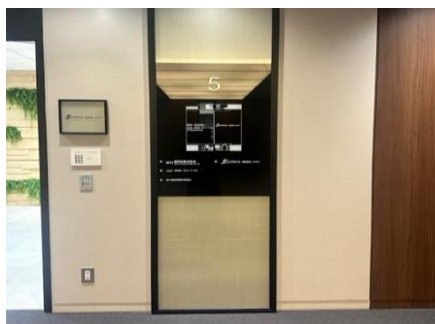

4) 正面を左へ

5) エレベーターホール前受付は
こちらです

5階受付への行き方

1) 階段を下りてエントランス
ホールを奥に進みます

2) SFCC(株)、(株)ロジス・ワーク
ス、SWCC 健康保険組合は5階

3) エレベーターで5階へ

4) 正面を左へ

5) 廊下を進みます

6) 5階受付はこちらです