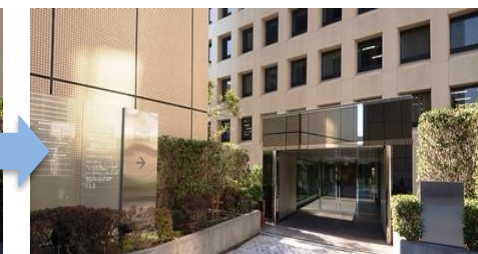

5) ルフロン2階を奥へ直進

★4) が休止の場合、ルフロン1階
大型モニター左手のエスカレーター
で2階へ移動可能

6) ルフロンの奥(南西)へ直進

7) ルフロンを抜けて右手建物へ

8) JMFビル川崎 01 / 2階入口(到着)

3. 館内の訪問ルートについて

SWCC(株)、(株)SDS、(株)昭和サイエンス には、2階の歩道橋通路を渡って頂き、**SWCCブリッジ側総合受付** にお越しください (写真の青矢印のルート)

2階 エレベーターホール前受付には **一度、下記の赤矢印の方向へ階段を下りて1階のエントランスホールまで移動いただき**、1階ホールの奥のエレベーターを利用して、2階までお越しください。

5階に入居中の他のSWCCグループ会社へ御用の方は、**一度、赤矢印の方向へ階段を下りて1階のエントランスホールまで移動いただき**、5階受付までお越しください (写真の赤矢印のルート)

※ 2階 (エレベーターホール前受付) ・ 5階の詳細な行き方は次ページをご確認ください。