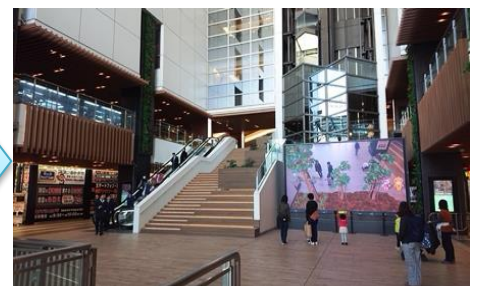

(6) ルフロンの奥(南西)へ直進

(7) ルフロンを抜けて右手建物へ

(8) キューブ川崎2階入口(到着)

3. 館内の訪問ルートについて

昭和電線ホールディングス(株)、昭和電線ケーブルシステム(株)、(株)SDS、(株)昭和サイエンスに御用の方は、2階の歩道橋通路を渡って頂き、**右手の総合受付**にお入りください(写真参照/青矢印のルート)。

本館5階に入居中の、他の会社へ御用の方は、お手数ですが、一度、階段をおりて1階のエントランスホールに出ていただき、1階ホールの奥のエレベーターを利用して、**5階の受付**までお越しください(写真参照/赤矢印のルート)。